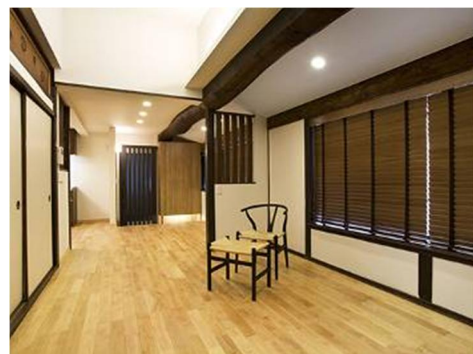

【資産運用コース】特賞 アルファコンフォートデュオを 1,500 万円（750 万円×2 棟）で建築！
（限定 1 名様）

1. アルファコンフォートデュオ（ECO 仕様） 3LDK 〈77.84 m²〉
   - 太陽光発電システム（2.12kw/棟） + エコキュート仕様 エコパック付
   - 2 棟以上の建築条件となります。
2. 3 棟目以降は特別エコパック仕様を標準価格でご提供させていただきます。

『 ~資産運用コース限定~ エコパック内容 』

- IH クッキングヒーター
- ペアガラス
- 電気自動車コンセント
- LED 照明
- 生ゴミ処理機
- 節水型トイレ

※イメージパースです
α アルファコンフォートデュオ
anabuki alpha comfort duo

【リフォームコース】特賞 自然素材・ECO商品をつかってリフォーム！
リフォーム工事金額の 30%を割引 （限定 1 名様）

■ キャンペーン期間中、リフォーム工事請負金額が 300 万円（税別）以上のお見積り、またはご契約をされた方が対象です。

- 自然素材・ECO リフォーム工事が必須となります。

※当社施工事例